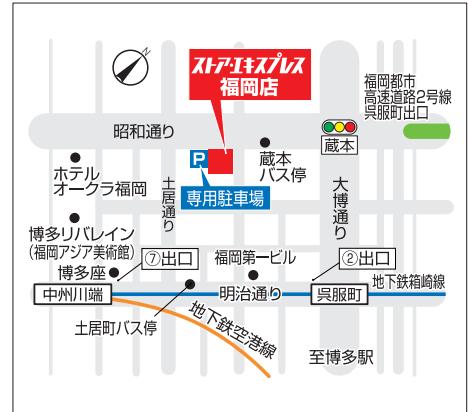

東京店・大阪店でも同時開催!

ご来場日時がお決まりの場合は、各営業担当者までお知らせください。株式会社 店研創意

table & chair

container box

ストア・エクスプレス  
**STORE EXPRESS** 福岡店

〒812-0024 福岡市博多区綱場町9-28博多蔵本ビル  
TEL:092-272-3344 FAX:0120-985-692  
E-mail:store-fukuoka@onisi.jp  
営業時間:10:00~18:00  
定休日:日曜・祝日・年末年始・お盆