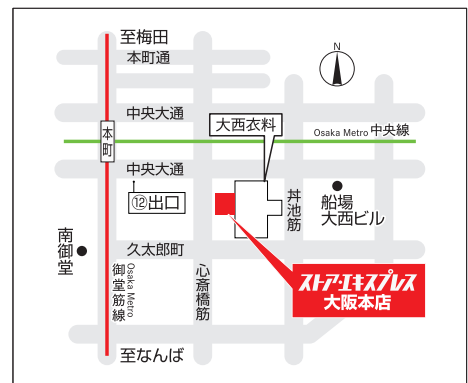

ストア・エクスプレス
STORE EXPRESS 大阪本店

〒541-0056 大阪市中央区久太郎町3-4-20(2・3階)
TEL:06-6252-6266 FAX:0120-993-266
E-mail:store-osaka@onisi.jp
営業時間:9:00~18:00
定休日:日曜・祝日・年末年始・お盆

「ストア・エクスプレス大阪本店」は営業フロアを一新し 6月3日(月)にリニューアルオープンいたしました! 売場は2-3階に移設しております。

1階には、オリジナル家具を展開する「ENEN」(大西グループ)が関西初常設店を今夏オープン予定です!!

ストア・エクスプレス
STORE EXPRESS 東京本店

〒103-0004 東京都中央区東日本橋3-10-5
TEL:03-3663-4488 FAX:0120-985-603
E-mail:store-ex.tokyo@onisi.jp
営業時間:9:00~17:00
定休日:日曜・祝日・年末年始・お盆