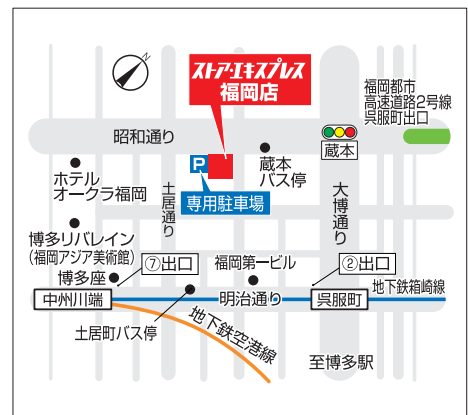

ご来場の予定日時がお決まりの場合は、各営業担当までお知らせください。
当日は展示会場ご案内のほか、案件のご相談なども承ります。
商談スペース、粗品などご用意して皆様のお越しを心よりお待ちしております。