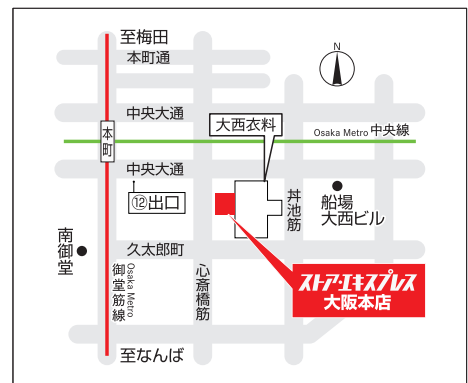

ストア・エクスプレス
STORE EXPRESS 大阪本店

〒541-0056 大阪市中央区久太郎町3-4-20(2・3階)
TEL:06-6252-6266 FAX:0120-993-266
E-mail:store-osaka@onisi.jp
営業時間:9:00~18:00
定休日:日曜・祝日・年末年始・お盆

「ストア・エクスプレス大阪本店」は営業フロアを一新し 6月3日(月)にリニューアルオープンいたしました! 売場は2-3階に移設しております。

1階には、オリジナル家具を展開する「ENEN」(大西グループ)が関西初常設店を今夏オープン予定です!!

ストア・エクスプレス
STORE EXPRESS 福岡店

〒812-0024 福岡市博多区綱場町9-28博多蔵本ビル
TEL:092-272-3344 FAX:0120-985-692
E-mail:store-fukuoka@onisi.jp
営業時間:10:00~18:00
定休日:日曜・祝日・年末年始・お盆