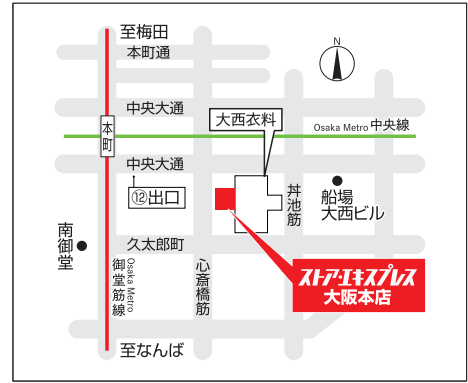

ストア・エクスプレス
STORE EXPRESS 大阪本店

〒541-0056 大阪市中央区久太郎町3-4-20(2・3階)
TEL:06-6252-6266 FAX:0120-993-266
E-mail:store-osaka@onisi.jp
営業時間:9:00~18:00
定休日:日曜・祝日・年末年始・お盆

「ストア・エクスプレス大阪本店」は営業フロアを一新し 6月3日(月)にリニューアルオープンいたしました! 売場は2-3階に移設しております。

1階には、オリジナル家具を展開する「ENEN」(大西グループ)が関西初常設店を今夏オープン予定です!!

ストア・エクスプレス
STORE EXPRESS 東京本店

〒103-0004 東京都中央区東日本橋3-10-5
TEL:03-3663-4488 FAX:0120-985-603
E-mail:store-ex.tokyo@onisi.jp
営業時間:9:00~17:00
定休日:日曜・祝日・年末年始・お盆